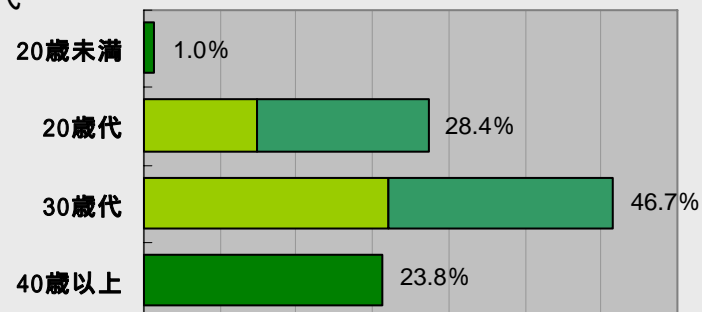

月間平均ページビュー(2012/1~3月)

7,006,794

バナー商品のタイプ

- ・掲載期間保証型バナー(期間中常時露出)
- ・1枠独占

価格は税別です

1日間掲載プラン	700,000円
3日間掲載プラン	1,600,000円
7日間掲載プラン	3,000,000円

バナーデータの仕様

バナーサイズ	90 × 234 ピクセル
データ形式	GIF または Flash
バナー容量	最大40K

リンク先は1箇所です

画像差し替え回数は最大5回

➡ P-WORLD サイトユーザ属性

P-WORLDは、全国のパチンコ店を検索できるポータルサイトという性質上

- ・パチンコ/パチスロファン
- ・パチンコ店および店舗関係者
- ・遊技機メーカーおよびメーカー関係者
- ・その他、パチンコに関連する業種、職種の方

の利用が、アクセスのほとんどを占めると予想され、非常にターゲットが明確なメディアであるといえます。

性別

年代

遊技割合

2008夏 PC上でのアンケート回答者属性より

➡ バナー広告オプションサービス

画像差し替えサービス

バナー広告の掲載期間中に、バナー画像(データ)の差し替えを行うことができます。

- 差し替え回数に制限はありません
- バナー申し込み時に、差し替え予定回数を申請してください
- リンク先の変更はできません
- 差し替え用データを、事前に確認させていただきます
- 差し替えデータは、差し替え予定日の5営業日前までにお送りください