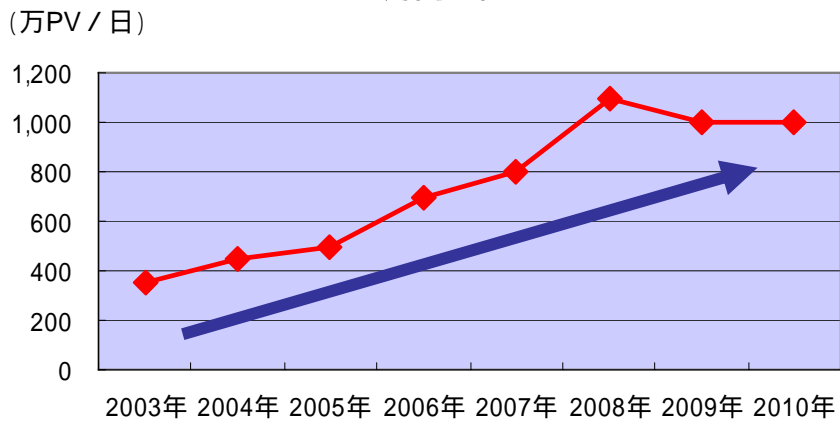

日毎アクセス数推移

2008年には月間 3億アクセスを超過

P-WORLD加盟率

全日遊連営業店舗数	11,522
P-WORLD加盟店	11,162

2010年12月末時点のデータ

➡ P-WORLD TOPページ

P-WORLD全サービスの顔ともいえる総合TOPページ。パチンコ店検索、掲示板などコミュニティサービスへの窓口、ニュース/新着情報の紹介窓口、リンク集の目次、機種・求人・商品の各インデックスサービスへの入り口など、様々なメニューへ誘導する目次としての機能を持っています。