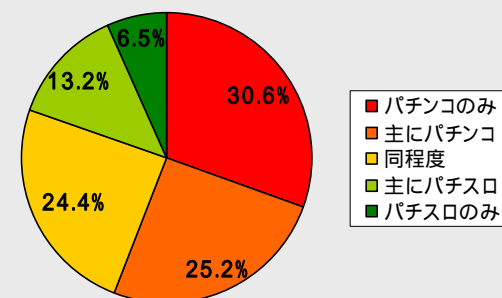

2008夏 PC上でのアンケート回答者属性より