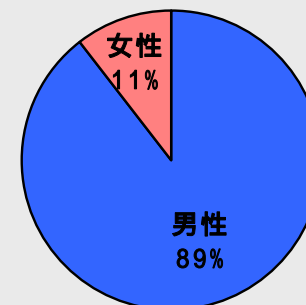

月間平均ページビュー(2012/1~3月)

7,006,794

バナー商品のタイプ

- ・掲載期間保証型バナー(期間中常時露出)
- ・1枠独占

価格は税別です

1日間掲載プラン	700,000円
3日間掲載プラン	1,600,000円
7日間掲載プラン	3,000,000円

バナーデータの仕様

バナーサイズ	90 × 234 ピクセル
データ形式	GIF または Flash
バナー容量	最大40K

リンク先は1箇所です

画像差し替え回数は最大5回

➡ P-WORLD サイトユーザ属性

P-WORLDは、全国のパチンコ店を検索できるポータルサイトという性質上

- ・パチンコ/パチスロファン
- ・パチンコ店および店舗関係者
- ・遊技機メーカーおよびメーカー関係者
- ・その他、パチンコに関連する業種、職種の方

の利用が、アクセスのほとんどを占めると予想され、非常にターゲットが明確なメディアであるといえます。

性別

年代

遊技割合

2008夏 PC上でのアンケート回答者属性より

➡ バナー広告オプションサービス

画像差し替えサービス

バナー広告の掲載期間中に、バナー画像(データ)の差し替えを行うことができます。

- 差し替え回数に制限はありません
- バナー申し込み時に、差し替え予定回数を申請してください
- リンク先の変更はできません
- 差し替え用データを、事前に確認させていただきます
- 差し替えデータは、差し替え予定日の5営業日前までにお送りください